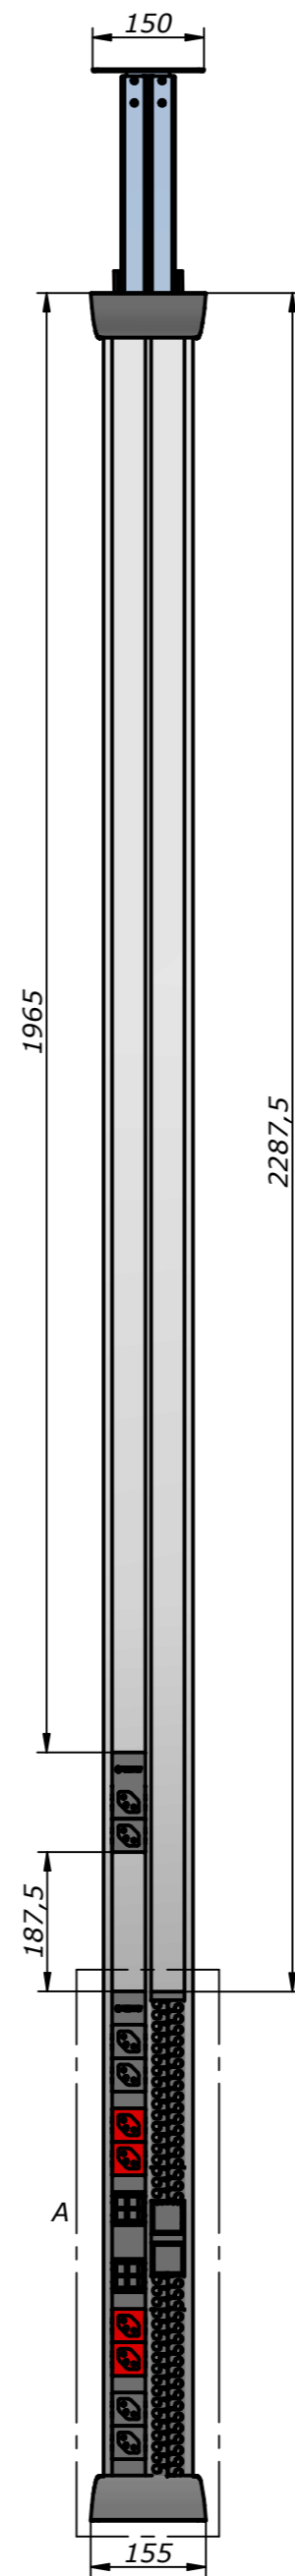

DETALLE A

	IBCONNECT		
	Pol. Ind. El Escopar, Nº 5 - 31350 - Peralta (Navarra) - España / Tel. : 948 753282 / Fax : 948 751 462 e-mail : dmolviedro@ib-connect.com		
Dibujado	<i>Luis López Fernández de mesa</i>		Observaciones
Fecha	29 - 09 - 2015	Revisión nº	
Cliente			
ESCALA	88108002S3 COLUMNA DUPLO 2x(6TNS+4TRS+4RJ45).dft		
Nº P.: 88108002S3			
N.A.: 88108002S3 COLUMNA DUPLO 2x(6TNS+4TRS+4RJ45).dft			